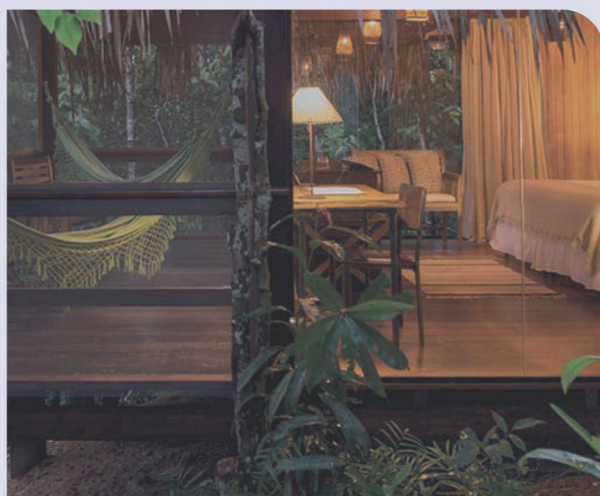

A cortina Celular é a melhor solução para o isolamento acústico e térmico na proteção solar, sendo amplamente utilizada em casas, escritórios, hotéis, motor homes, embarcações e na aviação. Possui efeito estético horizontal que lembra a Persiana e a Cortina Plissada. As coleções com células de 38mm são versáteis, podendo cobrir aberturas de médio e grande porte.

O tecido **Amazon**, com suas versões translúcida e blackout, permite composições no modelo Duocell e proporciona que um tecido siga o seu próprio fluxo.

Atreva-se a testar coleção **Missouri**, um tecido que agrega toda a intensidade e controle da luminosidade do blackout. Com cores contemporâneas, seu acabamento acetinado traz ainda mais leveza e sofisticação ao espaço.

Adentre no mundo elegante da orquestra e da acústica sofisticada da ópera, com os tecidos de textura agradável e toque delicado da coleção **Sonata**.