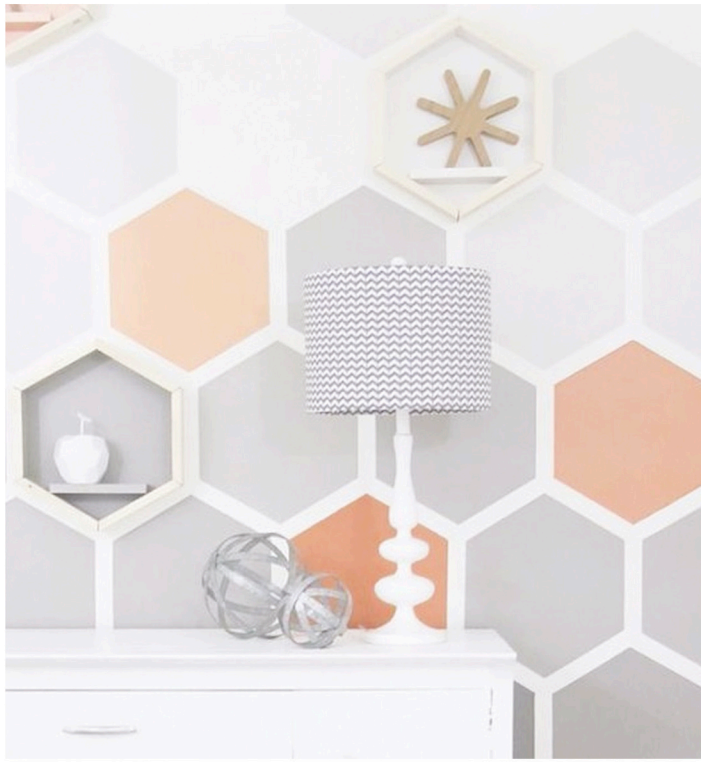

# Bolero Romance Essemble Semi-sheer

CELULAR

A cortina Celular é a melhor solução para o isolamento acústico e térmico na proteção solar, sendo amplamente utilizada em casas, escritórios, motor homes, embarcações e na aviação. Possui efeito estético horizontal que lembra a Persiana e a Cortina Plissada.

Adentre um ritmo mais lento e sinta o abraço por completo. A coleção **Bolero Romance** é versátil ao oferecer o mesmo tecido para as versões blackout e translúcida.

Já as coleções **Essemble** e **Semi-sheer** destacam-se pelo design inusitado, cuja trama desperta a curiosidade, o bom gosto e a sofisticação.