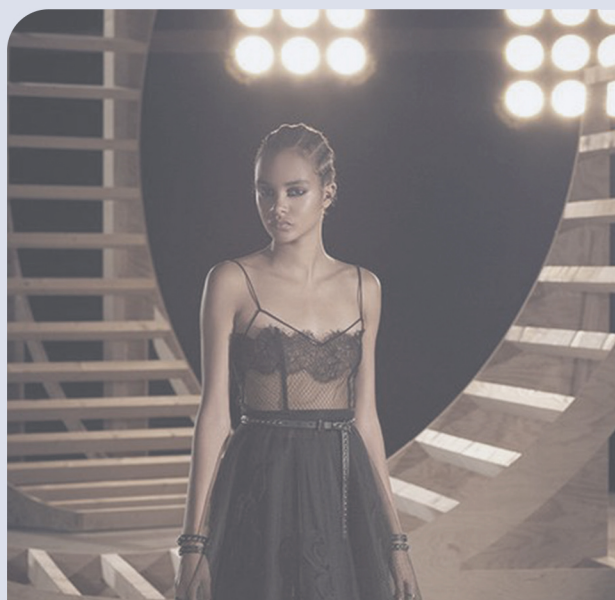

# CELULAR

Com estrutura composta por células inspiradas nos favos de mel, a Cortina Celular é a escolha certa para ambientes reservados ao descanso e aos momentos relax. Devido ao design clean e sua estrutura, o ar fica preso nas células, criando uma barreira efetiva de transferência de temperatura entre a janela e o ambiente interno.

# Essemble Semi-sheer

CELULAR

## ESSEMBLE

SILVER  
SEMI-SHEER

BROWN

CRISTAL

IVORY